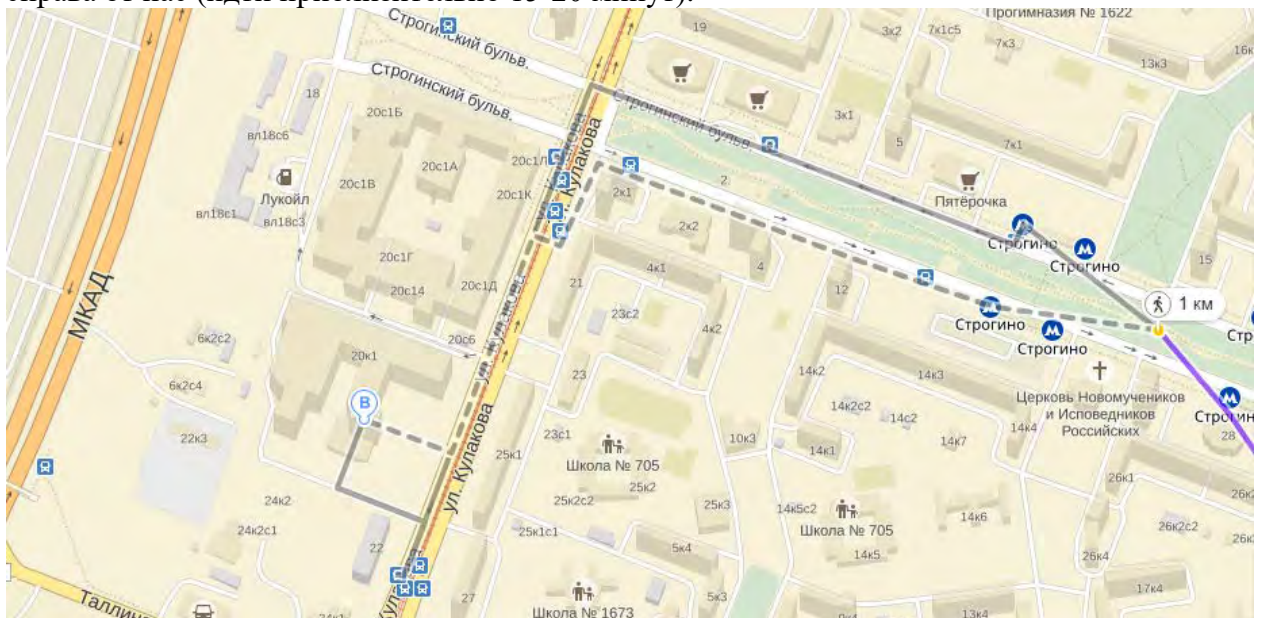

- выходим на остановке **ФМС** (Федеральная миграционная служба, ехать приблизительно 15-20 минут), нам нужен корпус 24 гостиница Гринвуд, находится напротив ФМС.

### **Аэропорт Внуково → Гостиница Хилтон:**

- идем к железнодорожной станции напротив терминала А и отправляемся на Киевский вокзал;

- переходим с Киевского вокзала на станцию метро Киевская Арбатско-Покровской (синей) ветки;

- садимся в поезд в направлении станции метро **Парк Победы**, выходим на станции **Строино** (ехать приблизительно 27 минут), поднимаемся наверх, идем в сторону **улицы Кулакова**, переходим дорогу, сворачиваем на лево и идем к гостинице, которая будет справа от нас (идти приблизительно 15-20 минут).