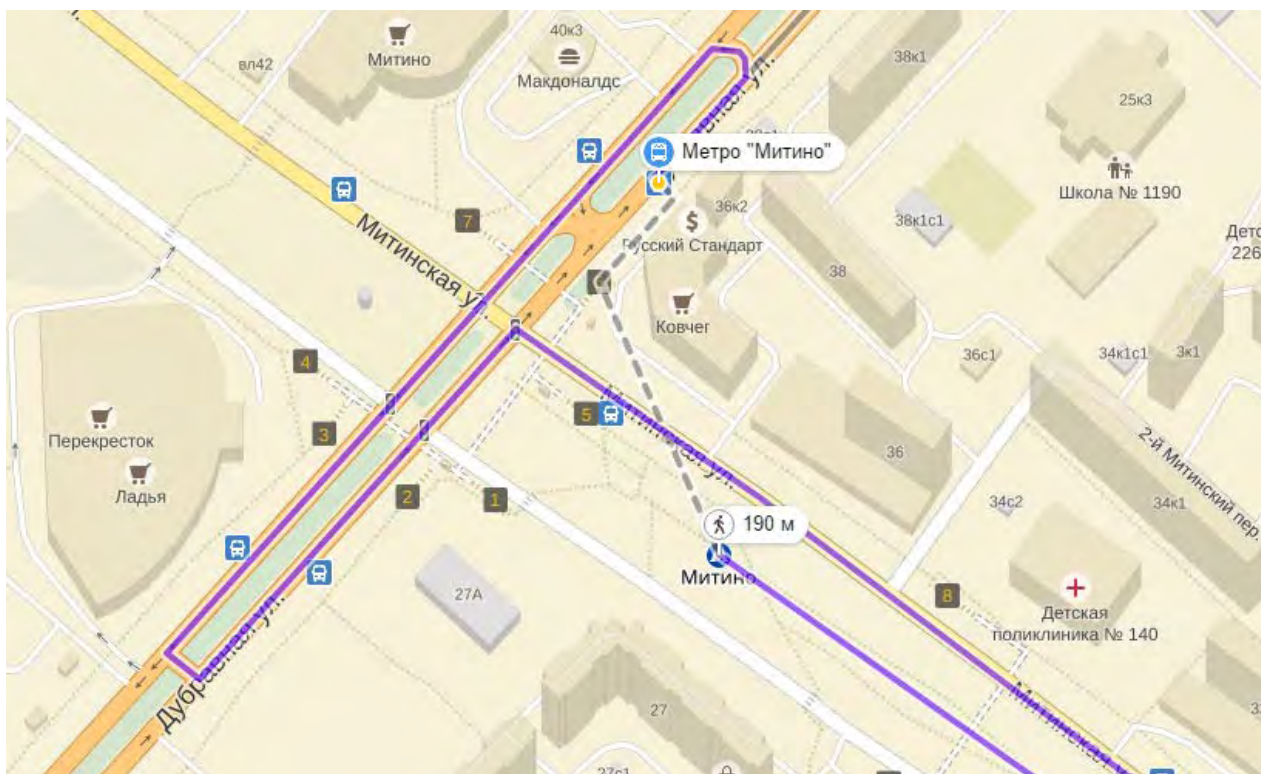

\* - Расписание на другие дни можно посмотреть по адресу <https://rasp.yandex.ru/search/suburban/?fromId=s9600215&toId=s2000007>

- переходим с Киевского вокзала на станцию метро Киевская Арбатско-Покровской (синей) ветки;

- садимся в поезд в направлении станции метро **Парк Победы**, выходим на станции **Митино** (ехать приблизительно 36 минут), поднимаемся наверх, идем к остановке **Маршрутки 892**, напротив через дорогу будет Макдоналдс;

- выходим на остановке **ФМС** (Федеральная миграционная служба, ехать приблизительно 15-20 минут), нам нужен корпус 24 гостиница Гринвуд, находится напротив ФМС.