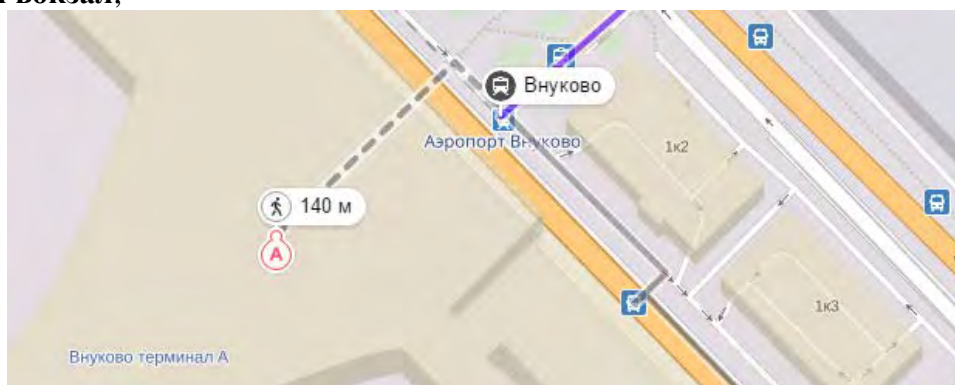

Аэропорт Внуково

19.05.2016 будет организован трансфер для экспертов Чемпионата от аэропорта Внуково до гостиницы **Гринвуд (Эксперты JuniorSkills)**, гостиницы **Хилтон (Главные Эксперты)**, гостиницы **Измайлово (Эксперты)**, каждые 3 часа начиная с 6 часов утра (в гостиницу Гринвуд и Хилтон идет общий автобус).

22.05.2016 будет организован трансфер для участников, экспертов и тим-лидеров Чемпионата от аэропорта Внуково до гостиницы **Гринвуд (Участники JuniorSkills, Эксперты JuniorSkills)**, гостиницы **Измайлово (Эксперты, Участники и Тим-лидеры)** каждые 3 часа начиная с 6 часов утра.

Добраться в другие дни или не дожидаясь трансфера можно используя общественный транспорт:

Аэропорт Внуково → Гостиница Гринвуд:

- идем к железнодорожной станции напротив терминала А и отправляемся на **Киевский вокзал**;

Расписание поездов на 19.05.2016 (стоимость проезда 470р.)

рейсы	отправление † Внуково	прибытие М-Киевская	в. пути	остановки
аэропорт Внуково — Москва (Киевский вокзал)	00:01, 19 мая	00:35, 19 мая	34 мин аэроэкспресс	без остановок
аэропорт Внуково — Москва (Киевский вокзал)	06:00	06:36	36 мин аэроэкспресс	без остановок
аэропорт Внуково — Москва (Киевский вокзал)	07:00	07:41	41 мин аэроэкспресс	без остановок
аэропорт Внуково — Москва (Киевский вокзал)	08:00	08:39	39 мин аэроэкспресс	без остановок
аэропорт Внуково — Москва (Киевский вокзал)	09:00	09:40	40 мин аэроэкспресс	без остановок
аэропорт Внуково — Москва (Киевский вокзал)	09:37	10:12	35 мин аэроэкспресс	без остановок
аэропорт Внуково — Москва (Киевский вокзал)	10:00	10:42	42 мин аэроэкспресс	без остановок
аэропорт Внуково — Москва (Киевский вокзал)	11:05	11:41	36 мин аэроэкспресс	без остановок
аэропорт Внуково — Москва (Киевский вокзал)	12:00	12:36	36 мин аэроэкспресс	без остановок
аэропорт Внуково — Москва (Киевский вокзал)	13:00	13:36	36 мин аэроэкспресс	без остановок
аэропорт Внуково — Москва (Киевский вокзал)	14:00	14:38	38 мин аэроэкспресс	без остановок
аэропорт Внуково — Москва (Киевский вокзал)	15:00	15:36	36 мин аэроэкспресс	без остановок
аэропорт Внуково — Москва (Киевский вокзал)	16:00	16:39	39 мин аэроэкспресс	без остановок
аэропорт Внуково — Москва (Киевский вокзал)	16:30	17:06	36 мин аэроэкспресс	без остановок
аэропорт Внуково — Москва (Киевский вокзал)	17:00	17:36	36 мин аэроэкспресс	без остановок
аэропорт Внуково — Москва (Киевский вокзал)	18:00	18:36	36 мин аэроэкспресс	без остановок
аэропорт Внуково — Москва (Киевский вокзал)	18:30	19:06	36 мин аэроэкспресс	без остановок
аэропорт Внуково — Москва (Киевский вокзал)	19:00	19:36	36 мин аэроэкспресс	без остановок
аэропорт Внуково — Москва (Киевский вокзал)	20:00	20:39	39 мин аэроэкспресс	без остановок
аэропорт Внуково — Москва (Киевский вокзал)	21:00	21:36	36 мин аэроэкспресс	без остановок
аэропорт Внуково — Москва (Киевский вокзал)	22:00	22:38	38 мин аэроэкспресс	без остановок
аэропорт Внуково — Москва (Киевский вокзал)	23:00	23:36	36 мин аэроэкспресс	без остановок
аэропорт Внуково — Москва (Киевский вокзал)	00:01, 20 мая	00:35, 20 мая	34 мин аэроэкспресс	без остановок