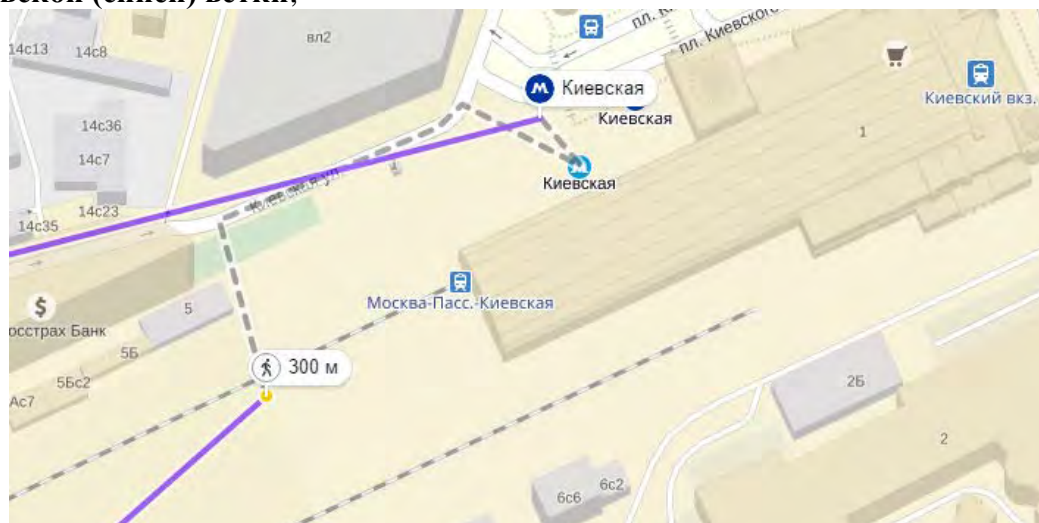

- выходим на остановке **ФМС** (Федеральная миграционная служба, ехать приблизительно 15-20 минут), нам нужен корпус 24 гостиница Гринвуд, находится напротив ФМС.

- садимся в поезд в направлении станции метро **Парк Победы**, выходим на станции **Строино** (ехать приблизительно 27 минут), поднимаемся наверх, идем в сторону **улицы Кулакова**, переходим дорогу, сворачиваем на лево и идем к гостинице, которая будет справа от нас (идти приблизительно 15-20 минут).

### **Аэропорт Внуково → Гостиница Измайлово:**

- идем к железнодорожной станции напротив терминала А и отправляемся на **Киевский вокзал**;

- переходим с Киевского вокзала на станцию метро Киевская Арбатско-Покровской (синей) ветки;