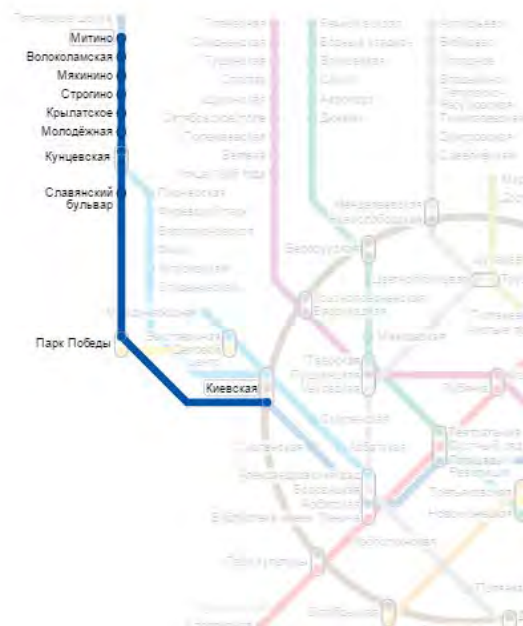

Добраться в другие дни или не дожидаясь трансфера можно используя общественный транспорт:

**Аэропорт Внуково → Гостиница Гринвуд:**

- идем к железнодорожной станции напротив терминала А и отправляемся на **Киевский вокзал**;

\* - Расписание на другие дни можно посмотреть по адресу <https://rasp.yandex.ru/search/suburban/?fromId=s9600215&toId=s2000007>

- переходим с Киевского вокзала на станцию метро Киевская Арбатско-Покровской (синей) ветки;

- садимся в поезд в направлении станции метро **Парк Победы**, выходим на станции **Митино** (ехать приблизительно 36 минут), поднимаемся наверх, идем к остановке **Маршрутки 892**, напротив через дорогу будет Макдоналдс;

- выходим на остановке **ФМС** (Федеральная миграционная служба, ехать приблизительно 15-20 минут), нам нужен корпус 24 гостиница Гринвуд, находится напротив ФМС.