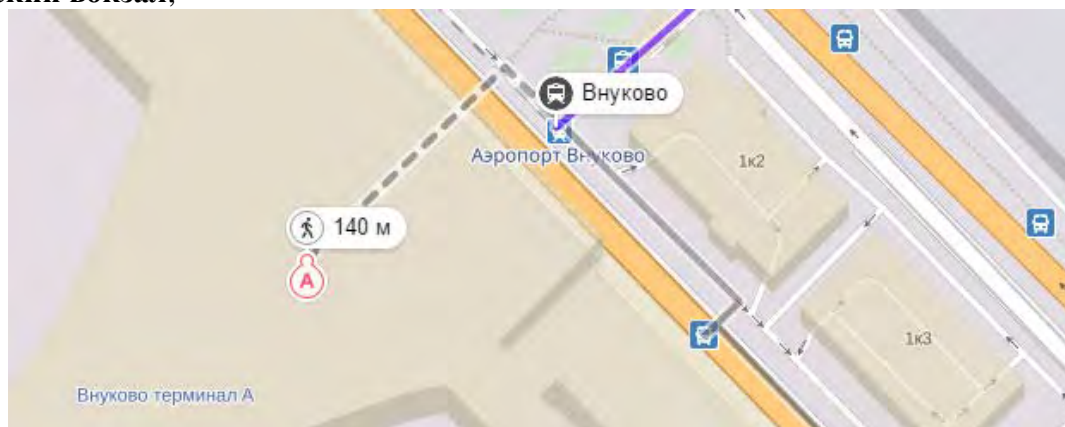

Аэропорт Внуково → Гостиница Хилтон:

- идем к железнодорожной станции напротив терминала А и отправляемся на Киевский вокзал;