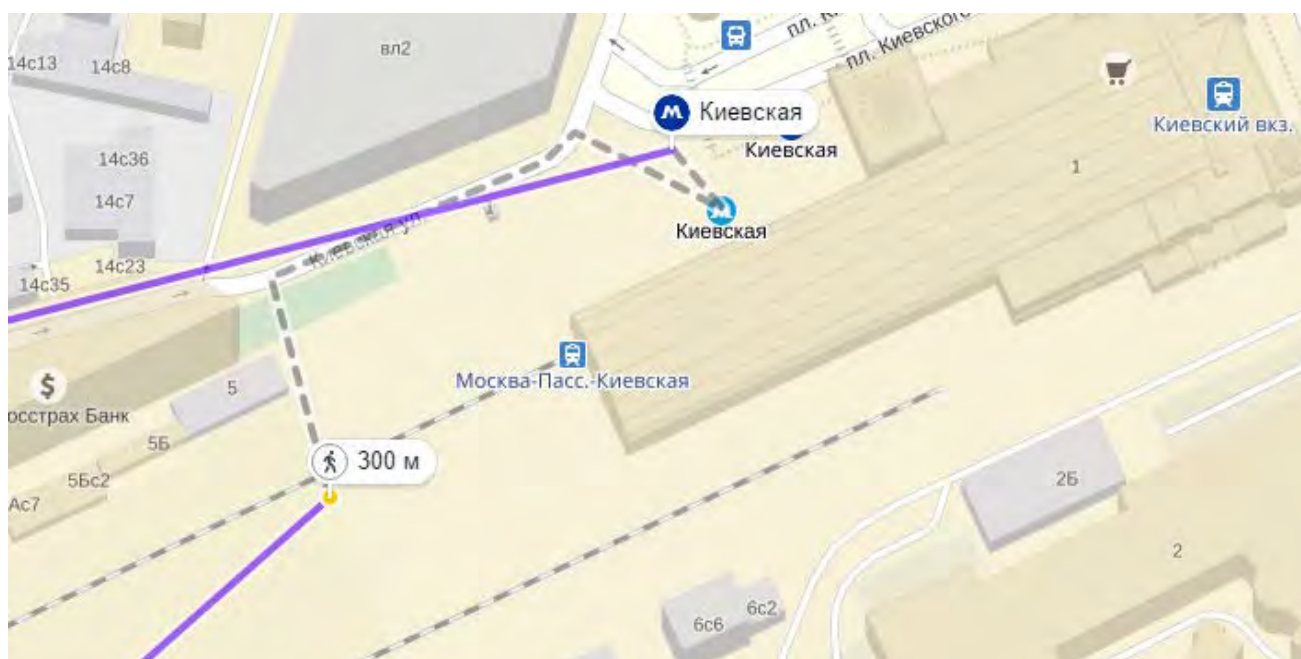

\* - Расписание на другие дни можно посмотреть по адресу <https://rasp.yandex.ru/search/suburban/?fromId=s9600215&toId=s2000007>

- переходим с Киевского вокзала на станцию метро Киевская Арбатско-Покровской (синей) ветки;