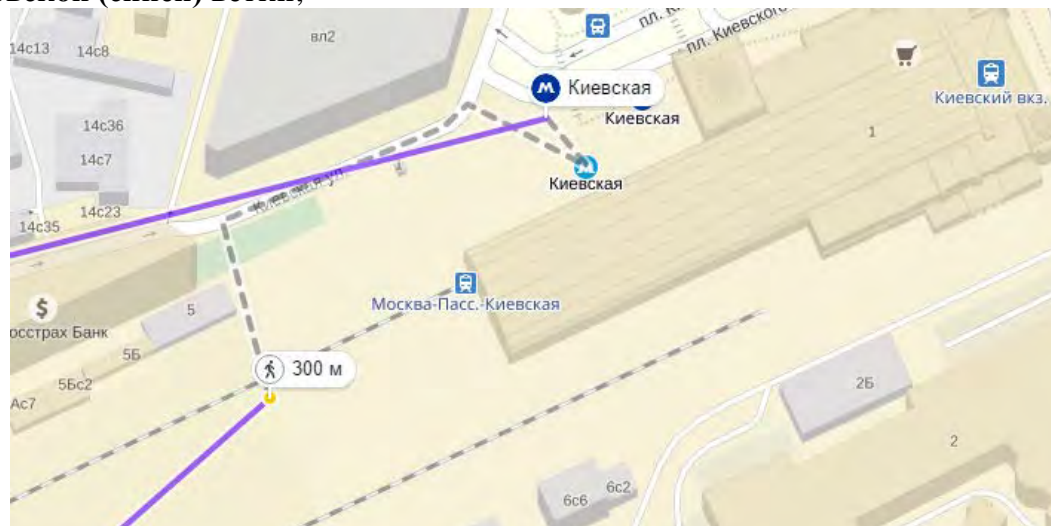

- переходим с Киевского вокзала на станцию метро Киевская Арбатско-Покровской (синей) ветки;