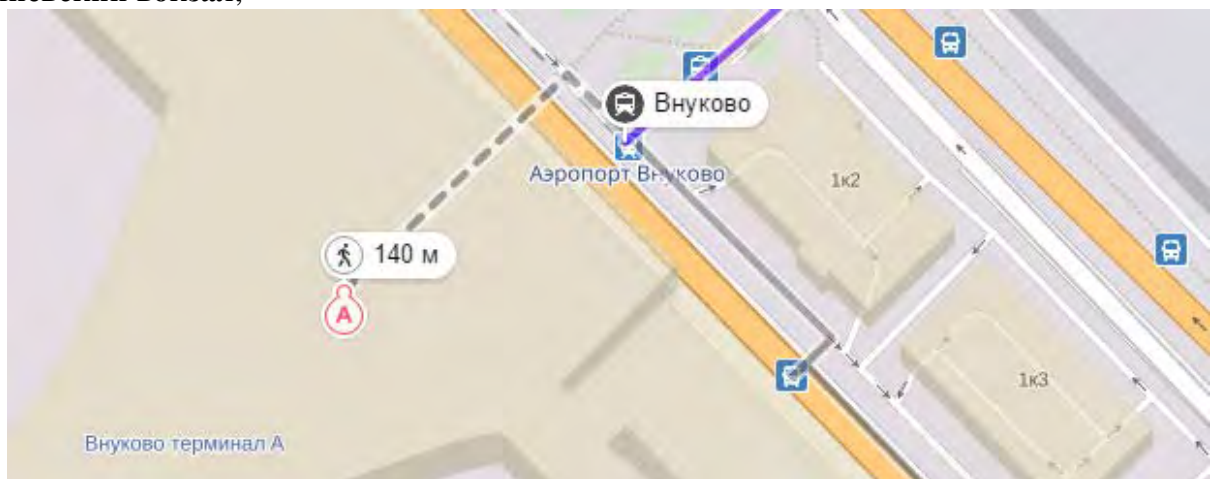

Аэропорт Внуково → Гостиница Измайлово:

- идем к железнодорожной станции напротив терминала А и отправляемся на **Киевский вокзал**;