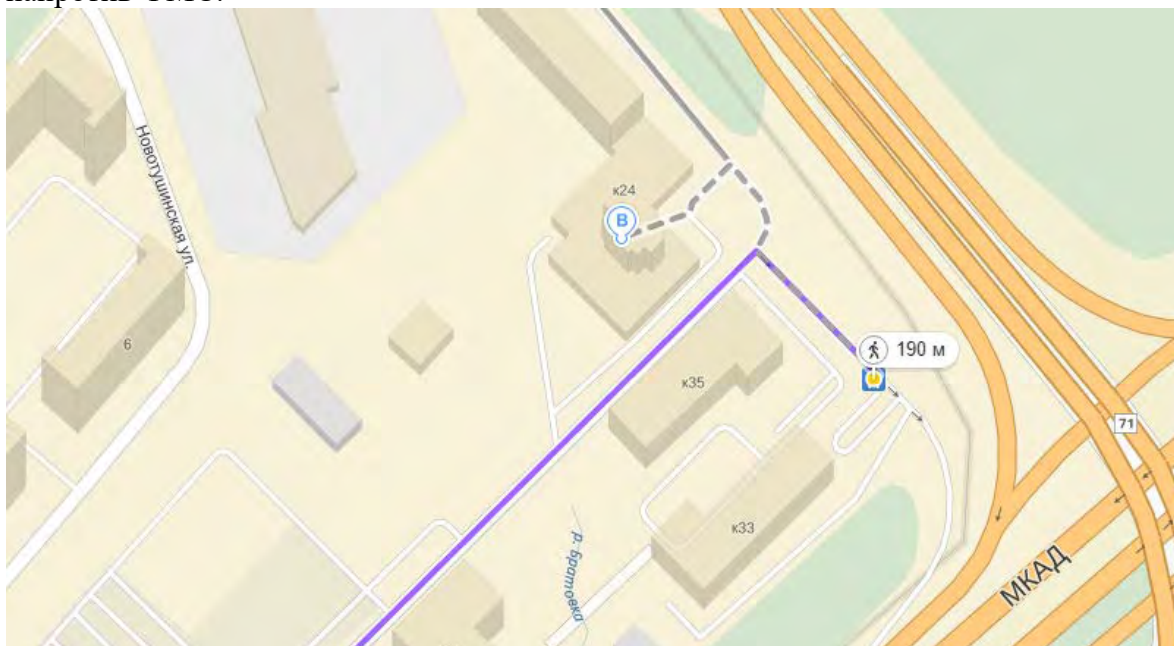

\* - Расписание на другие дни можно посмотреть по адресу <https://rasp.yandex.ru/search/suburban/?fromId=s9600215&toId=s2000007>

- переходим с Киевского вокзала на станцию метро Киевская Арбатско-Покровской (синей) ветки;

- садимся в поезд в направлении станции метро **Парк Победы**, выходим на станции **Митино** (ехать приблизительно 36 минут), поднимаемся наверх, идем к остановке **Маршрутки 892**, напротив через дорогу будет Макдоналдс;

- выходим на остановке **ФМС** (Федеральная миграционная служба, ехать приблизительно 15-20 минут), нам нужен корпус 24 гостиница Гринвуд, находится напротив ФМС.